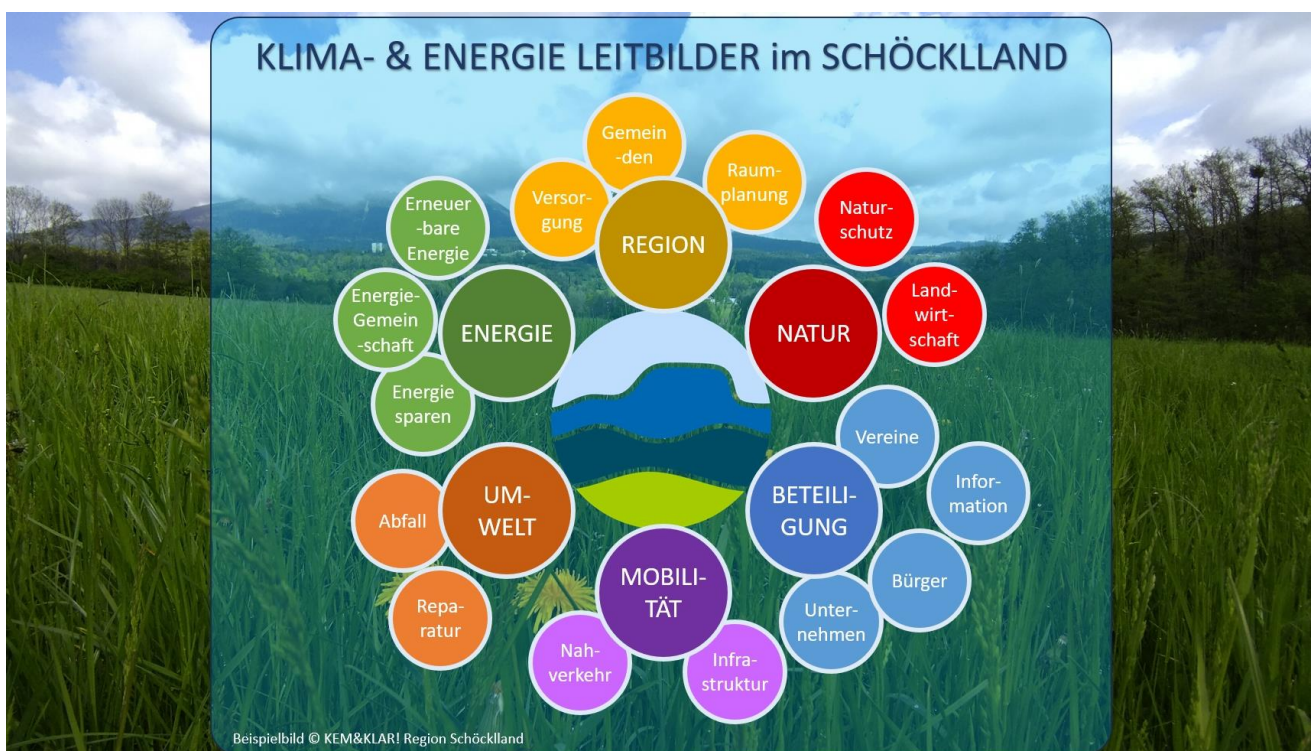

Leitbilder sind richtungsweisend für eine nachhaltige Zukunft!

Unsere Gemeinden entwickeln hierzu mit guten Ideen erfolgreiche Strategien

So vieles gilt es gleichzeitig zu bedenken, zu beachten und umzusetzen auf einem guten Weg in ein klimafreundliches Schöcklland. Da könnte man schnell den Überblick oder die Motivation verlieren. Gut, das sich da die Gemeinden langfristige Ziele und Strategien in Leitbildern und Konzepten definieren, um kreativ und effektiv die notwendigen Schritte in den kommenden Jahren veranlassen zu können.

Gerade in den nächsten Jahren kommt es darauf an, umfassende Maßnahmen zur noch rechtzeitigen Eindämmung des fortschreitenden Klimawandels auf allen Ebenen zu ergreifen. Die **Gemeinden Stattegg, Weinitzen, St. Radegund, Kumberg & Eggersdorf** haben es in die Hand genommen, zusammen mit den Gemeinderäten und MitbürgerInnen entsprechende maßgeschneiderte Handlungsrichtlinien aufzustellen. Dabei entstehen sowohl umfassende Leitbilder als auch Sachbereichskonzepte zur Energieentwicklung und Raumordnung die unser Handeln in den nächsten Jahren maßgeblich mit lenken werden.